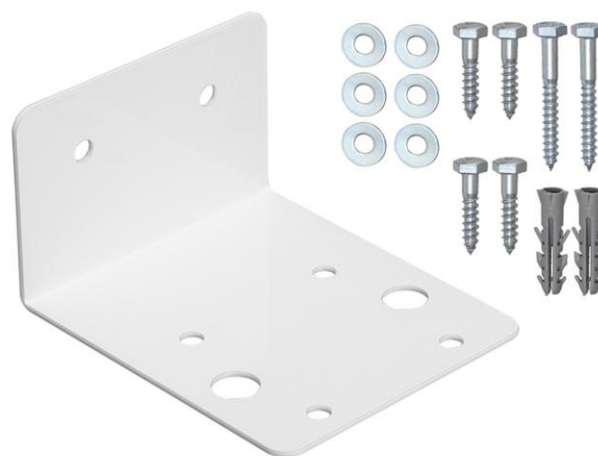

Produto: Suporte p/ carcaças Big Blue com kit de parafusos

Código: SUPBIG

Altura Carcaças: 10 e 20 Polegadas

Ø Externo Carcaças: 4,5 Polegadas

Dimensões do produto (comp x larg x alt):

160 x 138 x 92mm

Composição Suporte: Aço

Composição Kit: parafusos e arruelas de metal e buchas plásticas

Conexões Entrada / Saída: não aplicável

Temperatura de Operação: Máx. 70 °C / Mín. 1 °C

Pressão de Operação: não aplicável

Classe Retenção Partículas: não aplicável

Eficiência Redução Cloro Livre: não aplicável

Eficiência Bacteriológica: não aplicável

Controle Nível Microbiológico: não aplicável

Extraíveis: não aplicável

Vazão Máxima: não aplicável

Este Descritivo Técnico é impresso eletronicamente e válido sem assinatura.